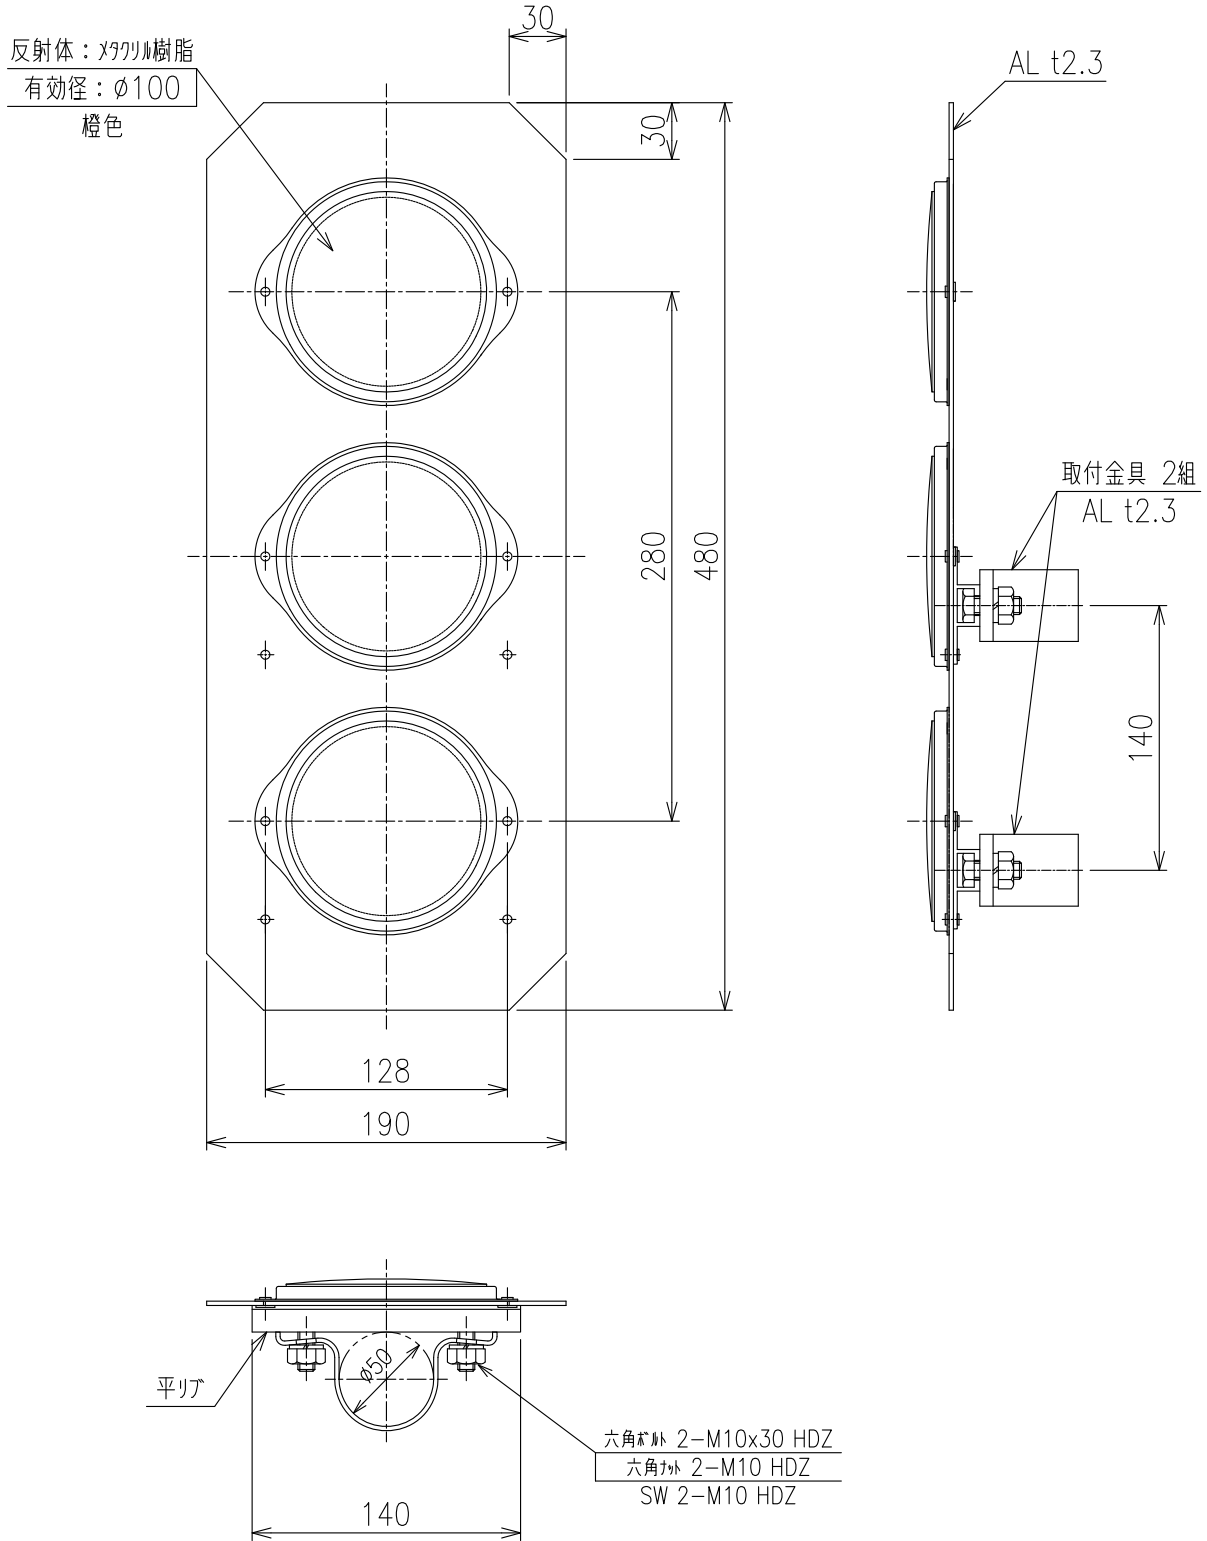

DYC1-H-50

(三眼縦 頭部)

重量: 1.2Kg